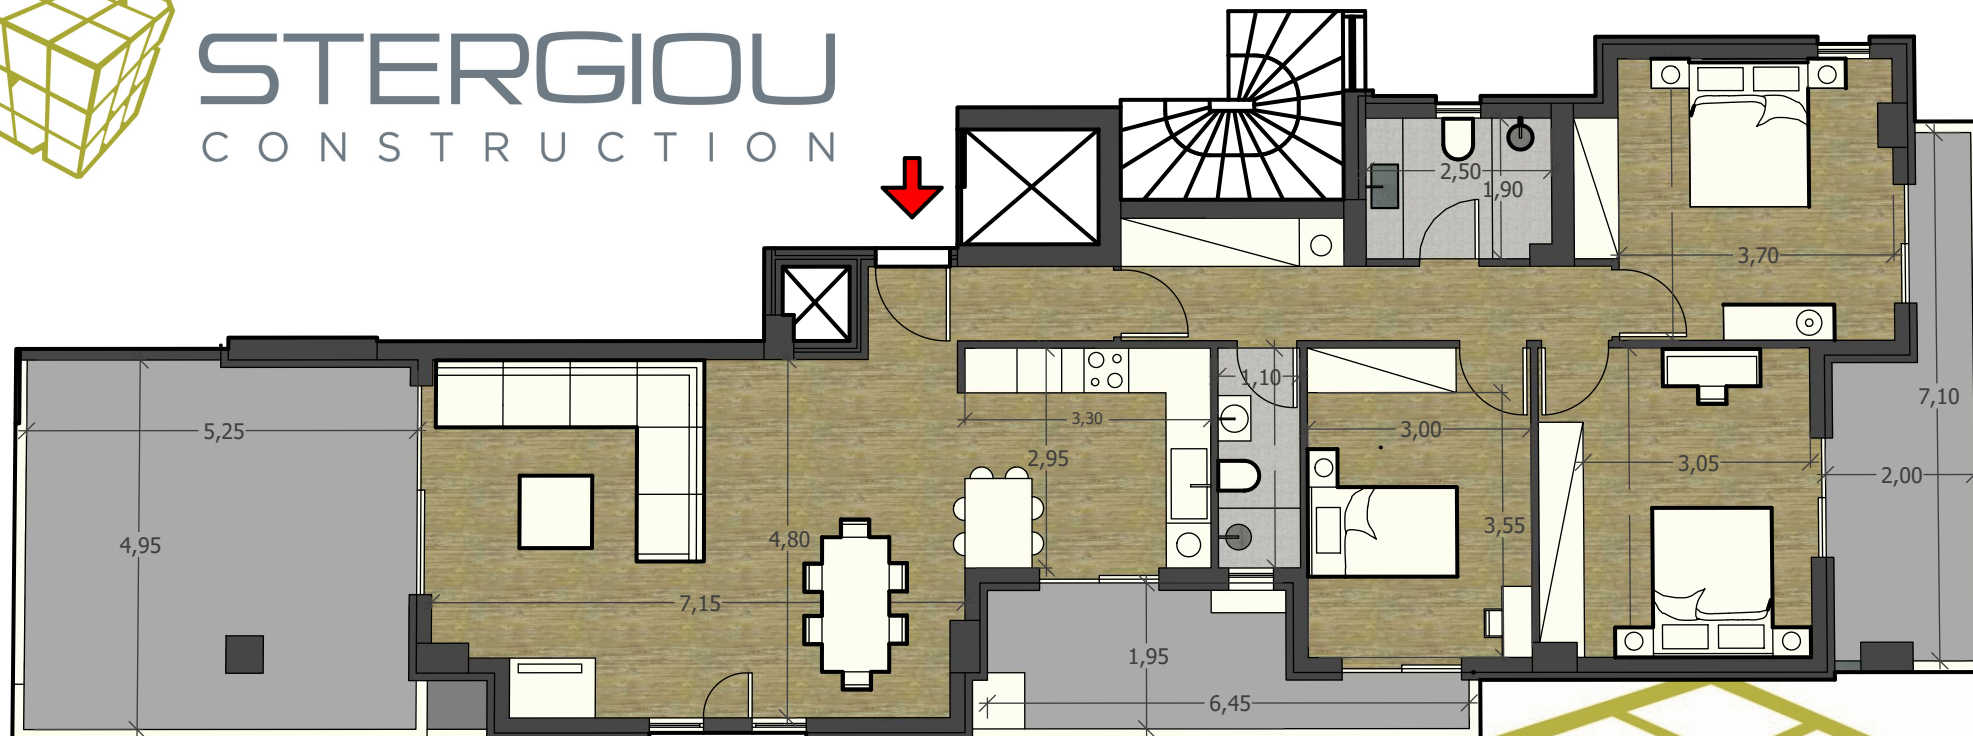

STERGIΟΥ  
CONSTRUCTION

## ΔΙΑΜΕΡΙΣΜΑ 125 τ.μ.

ΠΟΛΥΔΡΟΣΟ ΑΜΑΡΟΥΣΙΟΥ  
ΚΡΙΕΖΗ 68

ΕΝΕΡΓΕΙΑΚΗΣ ΚΛΑΣΗΣ A++

κουζίνα open plan, 3 υπνοδωμάτια,  
2 μπάνια, φυσικό αέριο με ατομικό λέβητα,  
ενδοδαπέδια θέρμανση, δρύινα πατώματα,  
κουφώματα θερμοδιακοπής,  
ηλιακός, συναγερμός, A/C,  
ενεργειακό τζάκι, αποθήκη, parking,  
φυτεμένος κήπος.