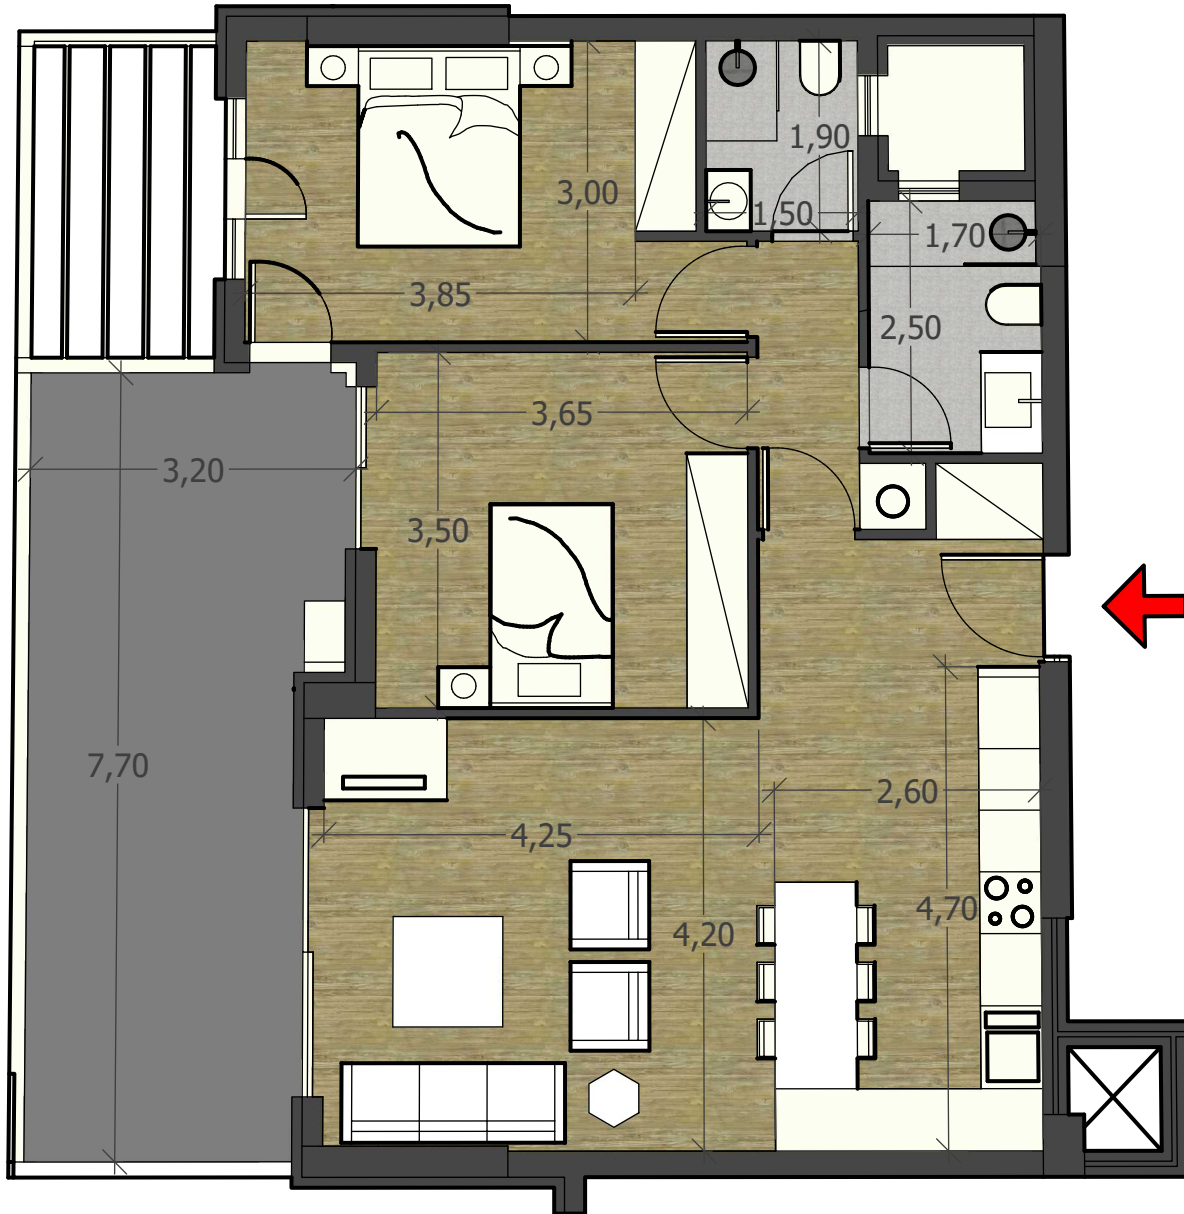

STERGIΟΥ
CONSTRUCTION

ΔΙΑΜΕΡΙΣΜΑ 83 τ.μ.

ΠΟΛΥΔΡΟΣΟ ΑΜΑΡΟΥΣΙΟΥ
ΚΡΙΕΖΗ 68

ΕΝΕΡΓΕΙΑΚΗΣ ΚΛΑΣΗΣ A++

κουζίνα open plan, 2 υπνοδωμάτια,
2 μπάνια, φυσικό αέριο με ατομικό λέβητα,
ενδοδαπέδια θέρμανση, δρύινα πατώματα,
κουφώματα θερμοδιακοπής,
ηλιακός, συναγερμός, A/C,
ενεργειακό τζάκι, αποθήκη, parking,
φυτεμένος κήπος.